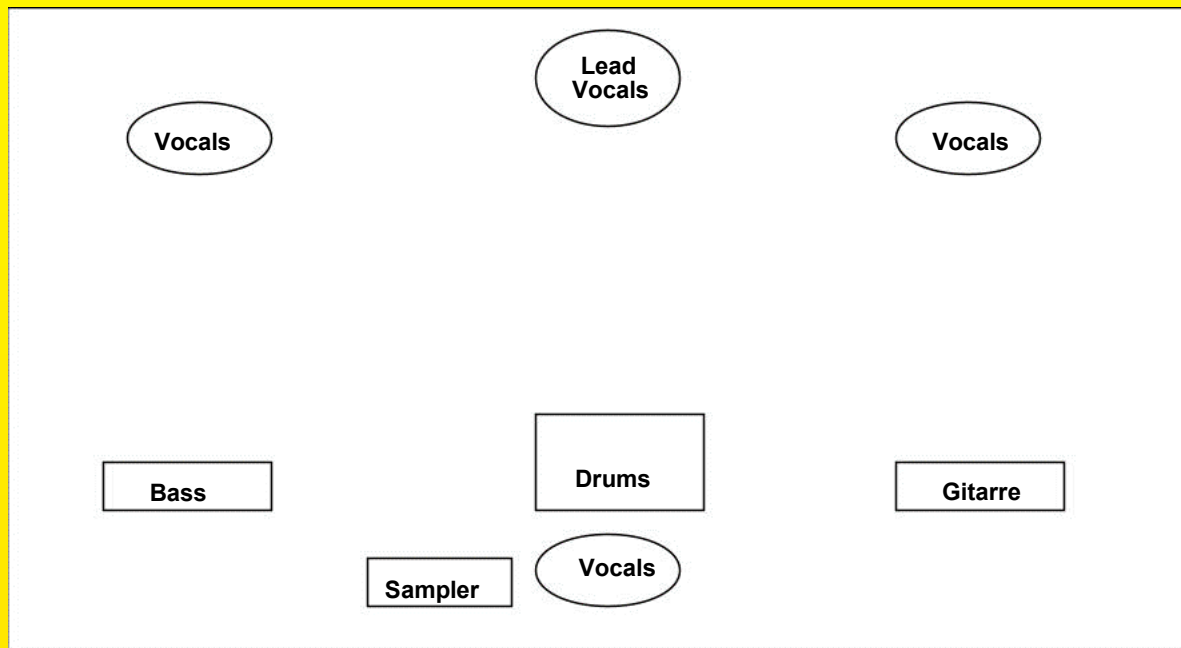

Cover Kidzz

70s Glam Rock Fun

Bühnenanweisung

Grundsätzliche Anforderungen:

- Drahtlosmikro und gerades Mikrostativ für Lead Vocal
- 3 x Backing Vocals
- Monitore für Drums und alle Vocals
- Bass Abnahme – direct out
- Gitarren Abnahme – Mikro
- Drums Abnahme – Mikro für
 - Bass Drum, Snare, Hi-Hat, 5xToms, 2x Overhead
- Sampler Abnahme – Line out (Chinch)